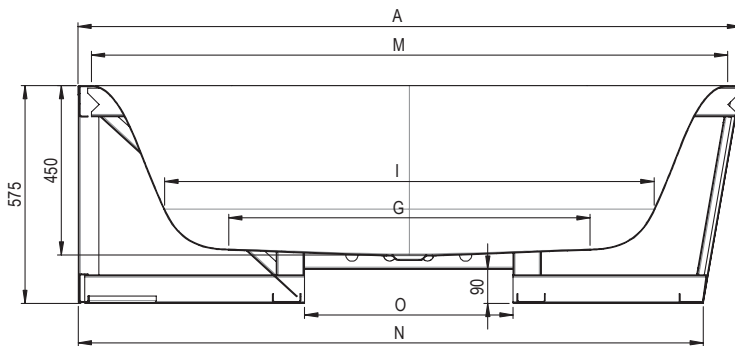

# Schmidlin SELLA SHAPE LEFT

Größen in cm	A	B	G	H	I	J	K	L	M	N	O	Nutzhalt *
175 x 80 x 45/57,5 cm	175	80	95	28	129	52	73	69	168	165	55	150 Liter
185 x 85 x 45/57,5 cm	185	85	103	28	136	55	78	75	178	175	55	177 Liter

## Optionen

- GLASUR PLUS
- Ab-/Überlaufgarnitur Viega Multiplex, vormontiert
- Ab-/Überlaufgarnitur Schmidlin HIGH FIVE 52, vormontiert
- Ab-/Überlaufgarnitur Geberit Push Control, vormontiert
- Ab-/Überlaufgarnitur Viega Multiplex Trio, vormontiert
- Ab-/Überlaufgarnitur Schmidlin HIGH FIVE 52 TRIO, vormontiert
- Ab-/Überlaufgarnitur Schmidlin SPRING 50, vormontiert
- Einlaufgarnitur Schmidlin SPLASH, vormontiert