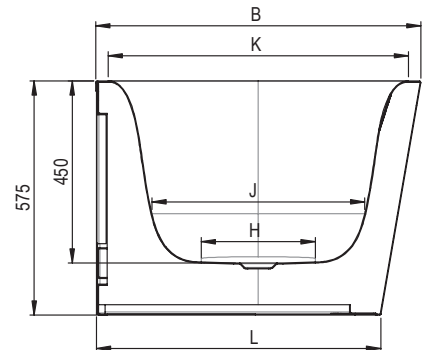

# Schmidlin SELLA SHAPE LEFT

Größen in cm	A	B	G	H	I	J	K	L	M	N	O	Nutzhalt *
175 x 80 x 45/57,5 cm	175	80	95	28	129	52	73	69	168	165	55	150 Liter
185 x 85 x 45/57,5 cm	185	85	103	28	136	55	78	75	178	175	55	177 Liter

## Optionen

- GLASUR PLUS
- Ab-/Überlaufgarnitur Viega Multiplex, vormontiert
- Ab-/Überlaufgarnitur Schmidlin HIGH FIVE 52, vormontiert
- Ab-/Überlaufgarnitur Geberit Push Control, vormontiert
- Ab-/Überlaufgarnitur Viega Multiplex Trio, vormontiert
- Ab-/Überlaufgarnitur Schmidlin HIGH FIVE 52 TRIO, vormontiert
- Ab-/Überlaufgarnitur Schmidlin SPRING 50, vormontiert
- Einlaufgarnitur Schmidlin SPLASH, vormontiert