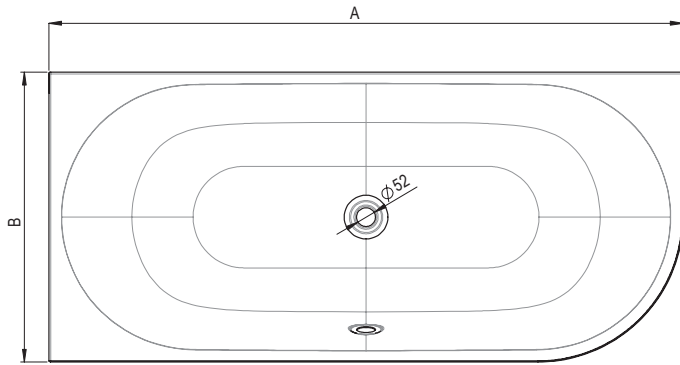

# Schmidlin SELLA SHAPE LEFT

Größen in cm	A	B	G	H	I	J	K	L	M	N	O	Nutzhalt *
175 x 80 x 45/57,5 cm	175	80	95	28	129	52	73	69	168	165	55	150 Liter
185 x 85 x 45/57,5 cm	185	85	103	28	136	55	78	75	178	175	55	177 Liter

## Optionen

- GLASUR PLUS
- Ab-/Überlaufgarnitur Viega Multiplex, vormontiert
- Ab-/Überlaufgarnitur Schmidlin HIGH FIVE 52, vormontiert
- Ab-/Überlaufgarnitur Geberit Push Control, vormontiert
- Ab-/Überlaufgarnitur Viega Multiplex Trio, vormontiert
- Ab-/Überlaufgarnitur Schmidlin HIGH FIVE 52 TRIO, vormontiert
- Ab-/Überlaufgarnitur Schmidlin SPRING 50, vormontiert
- Einlaufgarnitur Schmidlin SPLASH, vormontiert