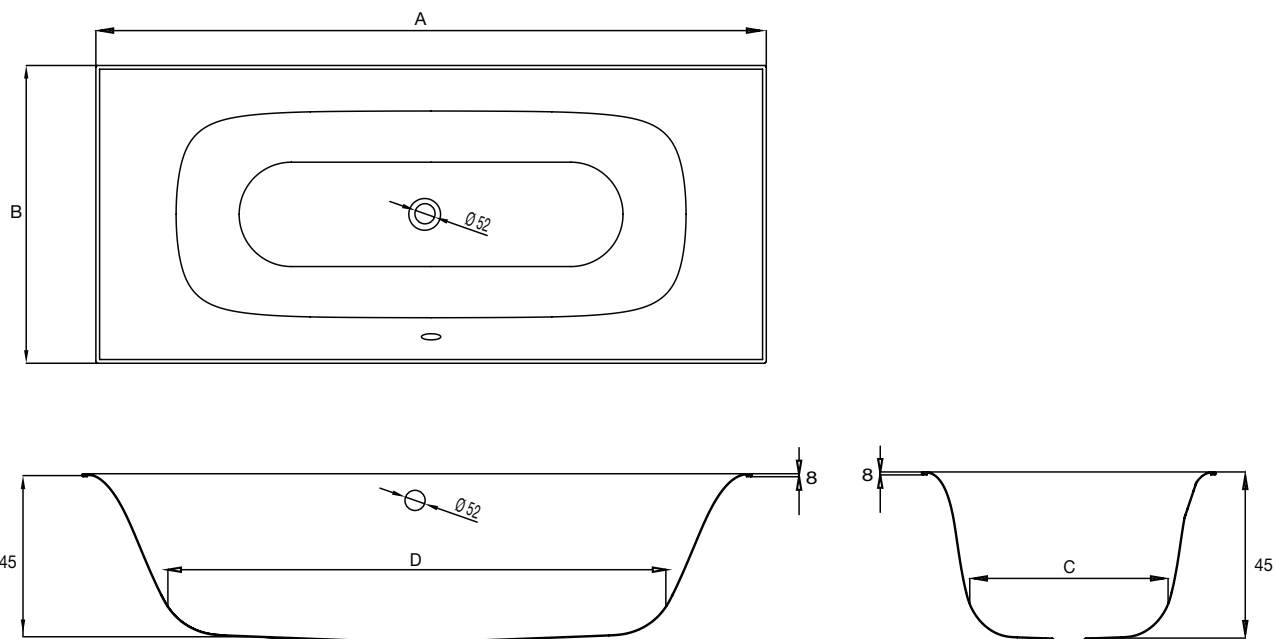

Schmidlin VIVA X mit 8 mm Rand

Größen in cm	A	B	C	D	Nutzinhalt**
170 x 75 x 45 cm	170	75	50,5	127	156 Liter
180 x 80 x 45 cm	180	80	54,5	134,5	185 Liter
190 x 90 x 45 cm	190	90	61,5	142	234 Liter

Optionen

- ANTIGLISS
- GLASUR PLUS
- Whirlsystem JET / SPA / JET+SPA / SILENT / AQUA SILENT

Zubehör

- Schmidlin Montagesystem X: 4 Füße verstellbar, Wannanker, Dichtband 3,5 m
- Ab- / Überlaufgarnitur Multiplex, HIGH FIVE 52, Multiplex Trio, HIGH FIVE 52 TRIO, SPRING 50

** Nutzhalt: Wassereinhalt abzüglich 70 Liter Verdrängung.
09 / 2016 Technische Änderungen vorbehalten

Schmidlin
Stahlbadewannen